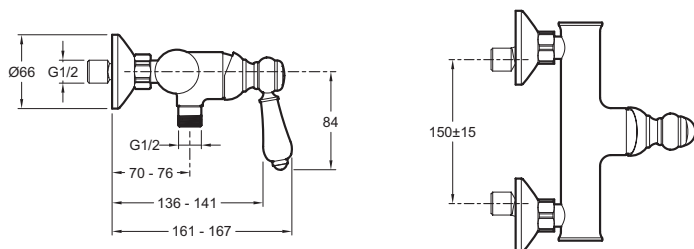

E24362

Коллекция: LOUISE

Отделки*:

CP - Хром

Общие характеристики:

Технические характеристики

- МАТЕРИАЛ : N/A
- TYPE : Однорычажный
- RACCORDS : C соединителями и настенными крепежами
- ТИП УСТАНОВКИ : Крепление к стене
- DÉBIT (L/MN SOUS 3 BARS) : 12 л/мин
- ENTRAXE (MM) : 150 ± 15

Технический чертёж

Спецификация продукта : Смеситель для душа. E24362. Коллекция : LOUISE. МАТЕРИАЛ : N/A. ТИП УСТАНОВКИ : Крепление к стене. TYPE : Однорычажный. DÉBIT (L/MN SOUS 3 BARS) : 12 л/мин. RACCORDS : C соединителями и настенными крепежами. ENTRAXE (MM) : 150 ± 15.